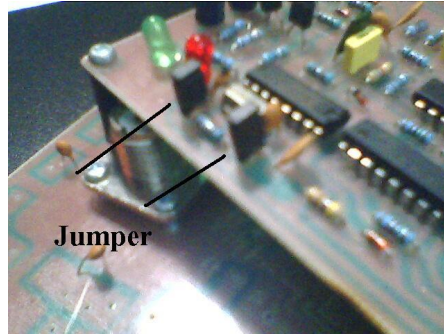

ข้อเสนอแนะการใช้งาน fm stereo exciter pll

1.1 การเปลี่ยนความถี่

1. ให้ปรับดิพสวิทซ์ ความถี่ที่ต้องการตามตารางข้างล่าง

Dip sw เพื่อปรับความถี่ตามตาราง

2. ให้สังเกตดูว่า หลอด **LED สีแดง** เริ่มหรือดับ หรือดับลงหรือไม่ (**LED สีเขียว** จะสว่างแทน) หากไม่หลอด **LED สีแดง** ไม่ดับ ต้องจูน **VCO** ช่วย

- สีเขียวติดแสดงว่าความถี่ ล็อก
- สีแดงติดแสดงว่าความถี่ไม่ล็อก

จูน **VCO**

- ถอด **jumper** เมื่อต้องการ ความถี่ออกอากาศ ที่ลงท่าย

ทศนิยม

0.05MHz เช่น **100.25 MHz** ให้ปรับ สวิตช์ **sw1** และ **sw2** ไปที่ **100.2**